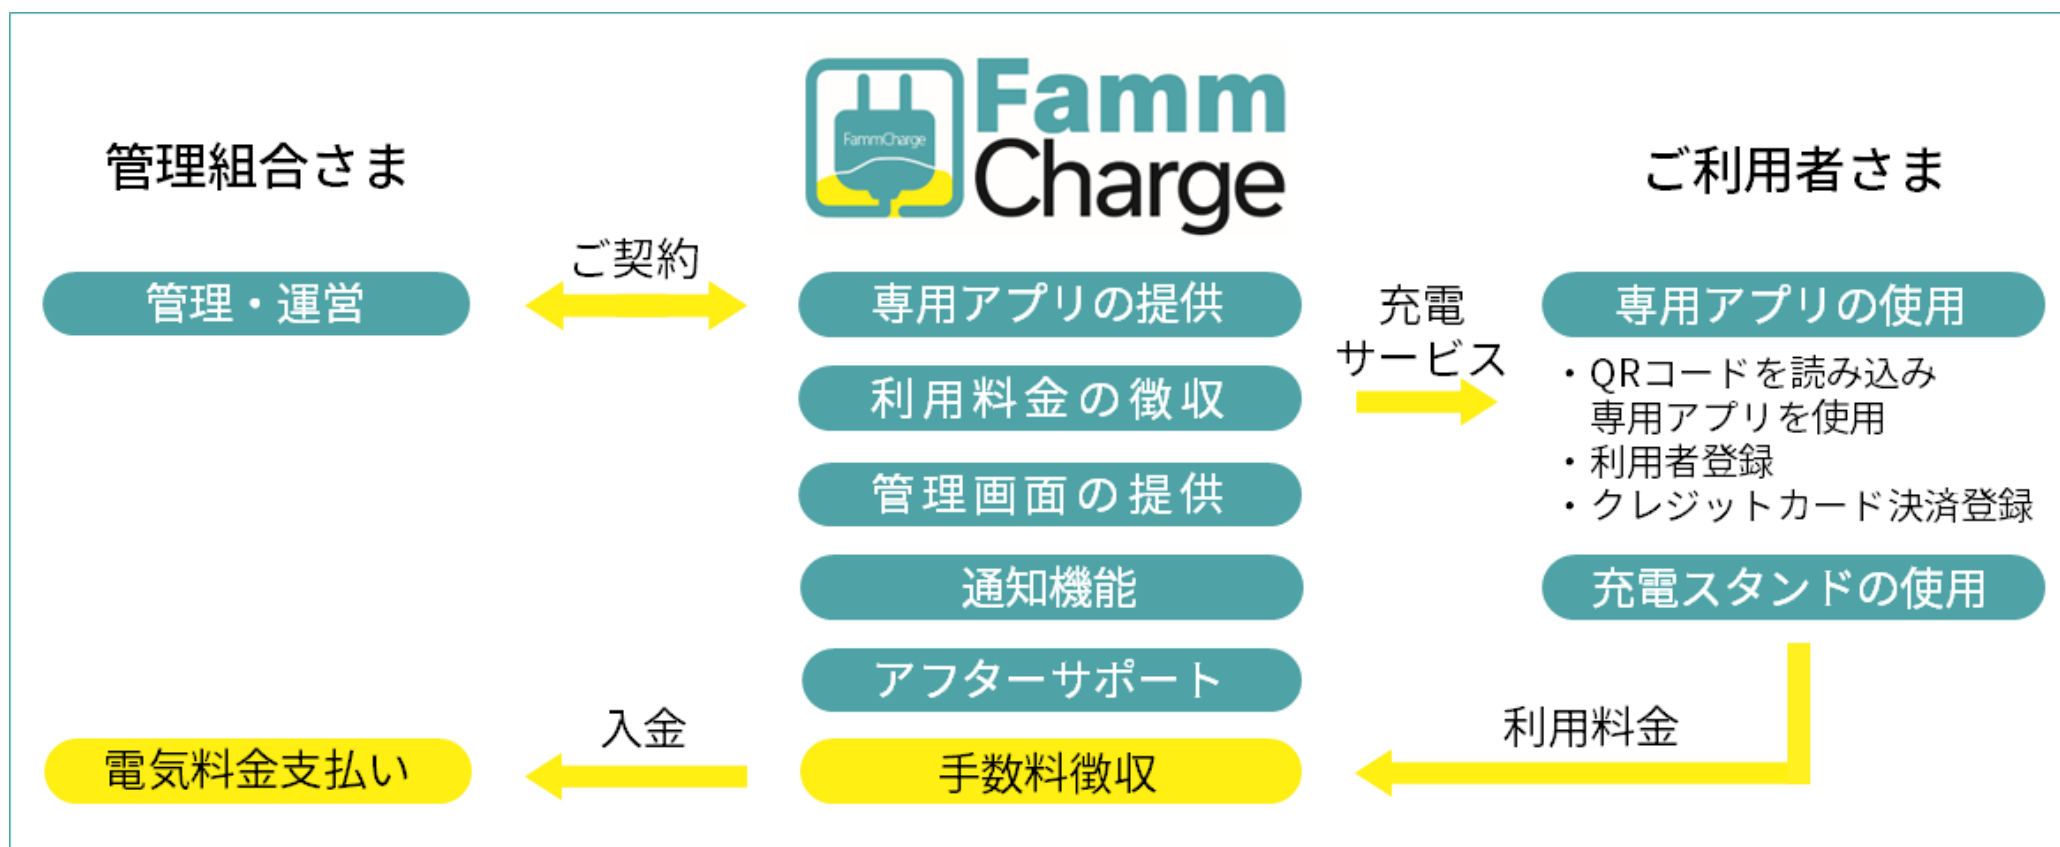

次の出庫まで
駐車中フルに充電できます。
課金や使用量も管理しやすい
専用のアプリを提供。

立駐+EV充電設備 [設置例]

ファムチャージ 使い方

充電スタンドへ
ケーブルを接続

車へケーブルを接続

専用アプリで充電開始

ファムチャージ運用イメージ

マンションのEV充電サービスは
ファムチャージにおまかせください。