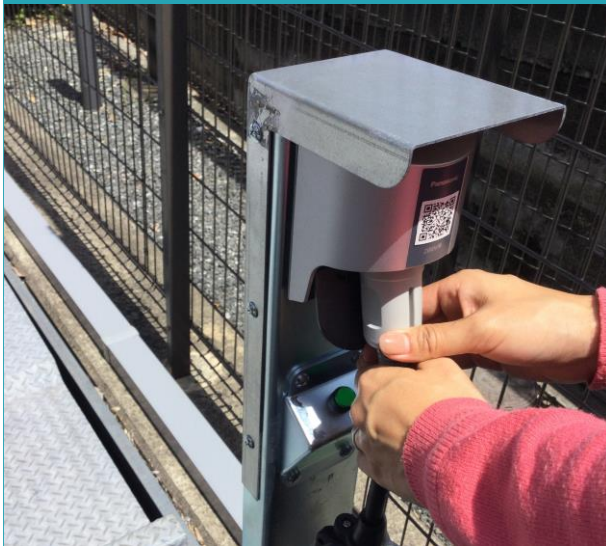

ストレスフリーのEV充電とは？

3つのストレスフリー！

1 駐車スペースで充電。

機械式駐車装置のパレットに
充電スタンドを設置するので
ご利用の区画に
駐車しながら充電。

2 駐車からの、即チャージ。

充電スペースへの
移動が不要だから
パレットへ入庫して
すぐに充電。*

※充電待ちがない場合

3 駐車中はフルに充電。

次の出庫まで
駐車中フルに充電できます。
課金や使用量も管理しやすい
専用のアプリを提供。

立駐+EV充電設備 [設置例]

ファムチャージ 使い方

充電スタンドへ
ケーブルを接続

車へケーブルを接続

専用アプリで充電開始

ファムチャージ運用イメージ

マンションのEV充電サービスは
ファムチャージにおまかせください。